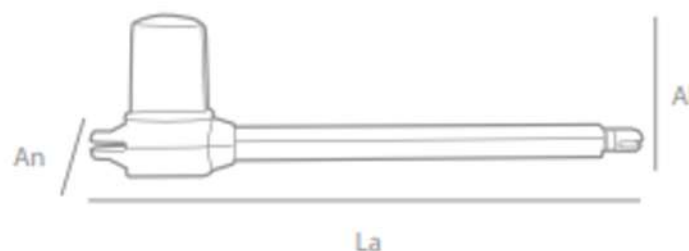

Incluye / Included

2 Controles remotos
inalámbricos ALM4
2 ALM4 remote controls

Tarjeta controladora
AC24NE
Control board AC24NE

Características / Characteristics

-  Cargador de baterías incorporado, Batería AF2X (opcional).
Built-in batteries charger. Back-up battery AF2X (optional)
-  Arranque y parada suave.
Soft start and stop
-  Cierre automático al cabo de 1 minuto, o al tiempo configurado.
Automatic closing at the set time
-  Protector de sobre voltaje.
Over voltage protection
-  Tarjeta con display digital.
PCB with screen

MEDIDAS PRODUCTO / PRODUCT SIZE

LARGO (Length)	ANCHO (Width)	ALTO (Height)	PESO (Weight)
71.0 cm (2' 4")	9.5 cm (3.7")	19.5 cm (8")	12.2 Kg (26.8Lbs)